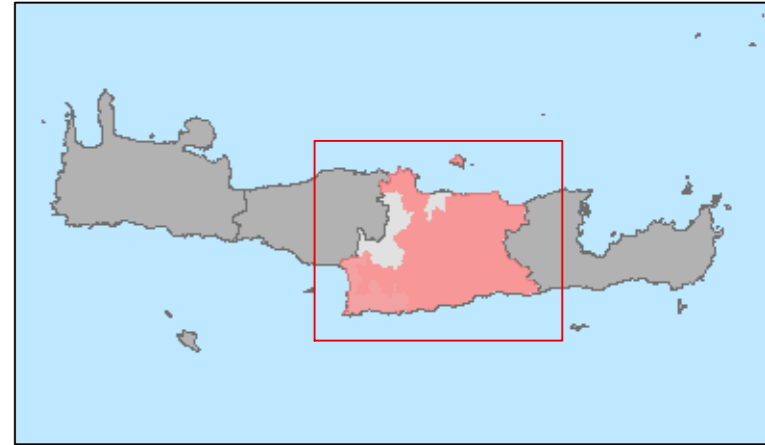

Κρητικό Πέλαγος

Νήσος Δία

Κόλπος Ηρακλείου

Κόλπος Μαλίων

Κόλπος Μεσαράς

Νότιο Κρητικό Πέλαγος

- ΥΠΟΜΝΗΜΑ**
- ΟΡΙΑ ΠΕΡΙΟΧΗΣ ΠΑΡΕΜΒΑΣΗΣ CLLD / LEADER
 - ΟΡΙΑ ΠΕΡΙΟΧΗΣ ΠΑΡΕΜΒΑΣΗΣ CLLD / LEADER ΑΛΙΕΙΑΣ
 - ΖΩΝΕΣ ΑΛΙΕΙΑΣ CLLD / LEADER
 - ΖΩΝΕΣ ΑΛΙΕΙΑΣ CLLD / LEADER ΑΛΙΕΙΑΣ
- ΔΙΟΙΚΗΤΙΚΗ ΔΙΑΙΡΕΣΗ**
- ΟΡΙΑ ΤΟΠΙΚΩΝ / ΔΗΜΟΤΙΚΩΝ ΕΝΟΤΗΤΩΝ
 - ΟΡΙΑ ΤΟΠΙΚΩΝ / ΔΗΜΟΤΙΚΩΝ ΕΝΟΤΗΤΩΝ ΕΝΤΟΣ ΠΕΡΙΟΧΗΣ ΠΑΡΕΜΒΑΣΗΣ
 - ΟΡΙΑ ΚΑΛΛΙΚΡΑΤΙΚΩΝ ΔΗΜΩΝ
 - ΟΡΙΑ ΠΕΡΙΦΕΡΕΙΑΚΩΝ ΕΝΟΤΗΤΩΝ
- ΑΝΘΡΩΠΟΓΕΝΕΣ ΠΕΡΙΒΑΛΛΟΝ**
- ΠΟΛΗ
 - ΟΙΚΙΣΜΟΣ
- ΟΔΙΚΟ ΔΙΚΤΥΟ**
- ΠΡΩΤΕΥΟΝ ΕΘΝΙΚΟ
 - ΔΕΥΤΕΡΕΥΟΝ ΕΘΝΙΚΟ
 - ΠΡΩΤΕΥΟΝ ΕΠΑΡΧΙΑΚΟ
 - ΔΕΥΤΕΡΕΥΟΝ ΕΠΑΡΧΙΑΚΟ

ΠΕΡΙΟΧΕΣ ΠΑΡΕΜΒΑΣΗΣ Τ.Π. CLLD / LEADER και CLLD / LEADER ΑΛΙΕΙΑΣ

ΧΑΡΤΗΣ: CLLD / LEADER & CLLD / LEADER ΑΛΙΕΙΑΣ

ΠΡΟΒΟΛΙΚΟ ΣΥΣΤΗΜΑ: ΕΓΣΑ '87
ΚΛΙΜΑΚΑ: 1:200.000
ΥΠΟΒΑΘΡΟ: ΨΗΦΙΑΚΟ ΜΟΝΤΕΛΟ ΕΛΑΦΟΥΣ USGS.org

ΕΠΙΜΕΛΕΙΑ ΧΑΡΤΗ: ΝΙΚΟΣ ΠΑΝΑΓΙΩΤΟΥ ΠΕΡΙΒΑΛΟΝΤΟΛΟΓΟΣ, Msc ΓΕΩΠΛΗΡΟΦΟΡΙΚΗ